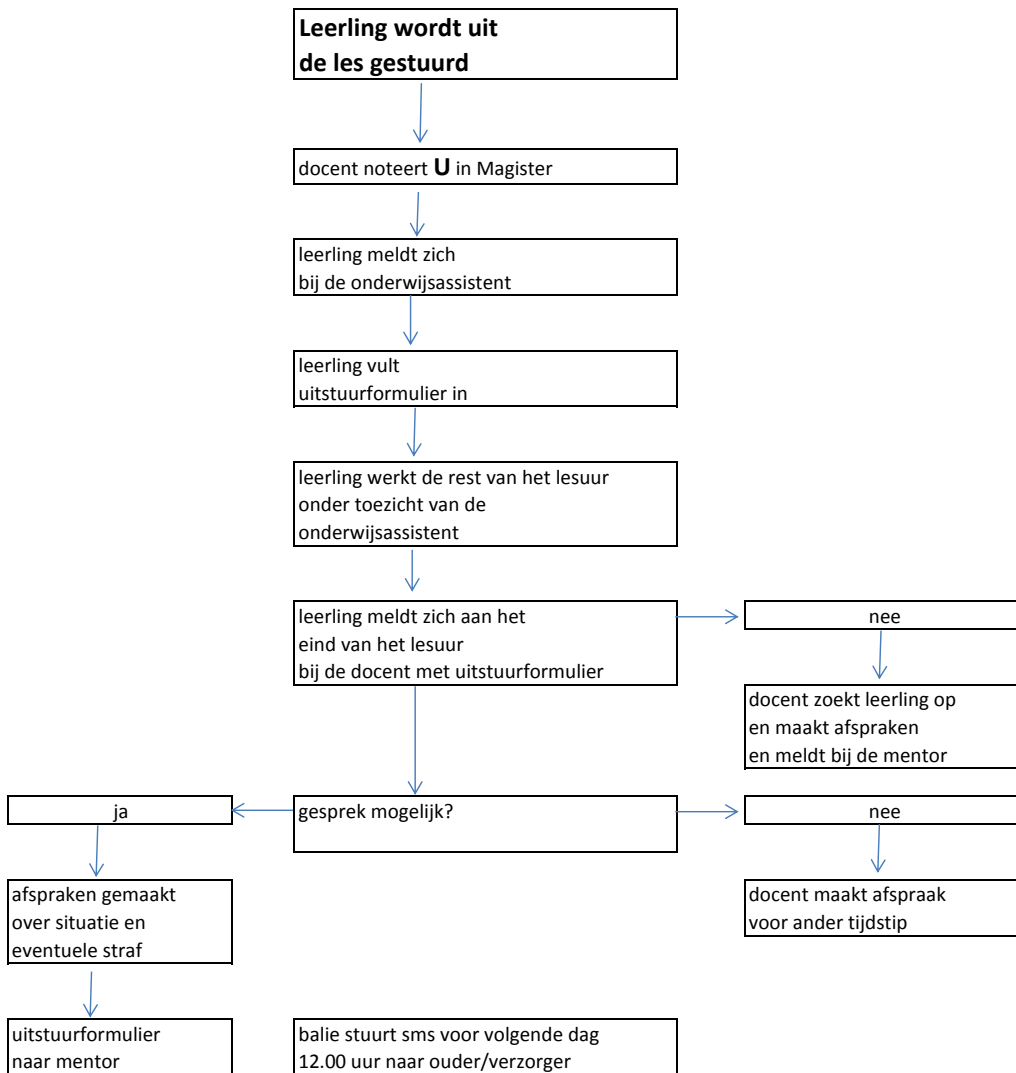

Uit de les gestuurd

versie: 27 -6-12

Mentor informeert leerlingbegeleider bij patronen:

3 keer of meer in 2 weken uit de les gestuurd
meerdere keren bij dezelfde docent uit de les gestuurd